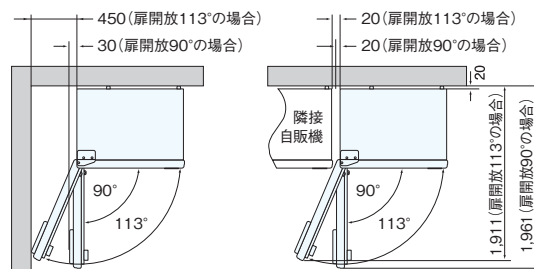

コラム概略(標準出荷設定時)

コラムNo	1	2	3	4	5	6	7	8	9	10
ラック種類	シングルスパイラルラック									
収容数	10	10	10	10	10	10	10	10	10	10
スパイラルピッチ寸法	45mm									
販売商品(目安)	高さ	90mm								
	幅	79mm								
コラムNo	11		13		15		17		19	
ラック種類	ダブルスパイラルラック									
収容数	8	8	8	8	8	8	8	8	8	8
スパイラルピッチ寸法	56mm									
販売商品(目安)	高さ127mm×幅148mm									
コラムNo	21		23		25		27		29	
ラック種類	ダブルスパイラルラック									
収容数	8	8	8	8	8	8	8	8	8	8
スパイラルピッチ寸法	56mm									
販売商品(目安)	高さ127mm×幅148mm									
コラムNo	31		33		35		37		39	
ラック種類	ダブルスパイラルラック									
収容数	8	8	8	8	8	8	8	8	8	8
スパイラルピッチ寸法	56mm									
販売商品(目安)	高さ130mm×幅148mm									
コラムNo	41	42	43	44	45	46	47	48	49	50
ラック種類	シングルスパイラルラック									
収容数	5	5	5	5	5	5	5	5	5	5
スパイラルピッチ寸法	87mm									
販売商品(目安)	高さ	127mm								
	幅	79mm								
コラムNo	51	52	53	54	55	56	57	58	59	60
ラック種類	シングルスパイラルラック									
収容数	5	5	5	5	4	4	4	4	4	4
スパイラルピッチ寸法	87mm					100mm				
販売商品(目安)	高さ	222mm								
	幅	79mm								

注)販売可能寸法(目安):販売可否は商品の形状・包装形態などにより異なる場合がありますので目安としてください。

ラック種類

販売商品目安

	シングルスパイラル	ダブルスパイラル
寸法	 高さ: ~222mm^{※1} 幅: 67~115mm 厚さ/奥行: 10~85mm	 高さ: ~222mm 幅: 83~196mm 厚さ/奥行: 10~85mm
質量	40g以上/個	600g以下/個^{※2}

注1) No.1 コラムのみ[~90mm]

注2) 1コラムあたり合計質量: 1.25kg以下

1段あたりの合計質量: 1・2段目: 10.0kg以下、3~6段目: 12.5kg以下

コラム設定と1コラムあたりの収容数

●シングルスパイラル、ダブルスパイラル

商品厚さ (奥行)	商品幅	67~91mm	~115mm	~148mm	~196mm
		コラムの幅			
コラム設定		96mm (シングル)	120mm (シングル幅広)	168mm (ダブル標準)	216mm (ダブル幅広)
10~25mm	30mm	14~15個収容			
26~39mm	45mm	9~10個収容			
40~48mm	56mm	7~8個収容			
49~72mm	87mm	4~5個収容			
73~85mm	100mm	4個収容			

設置スペース(単位: mm)

安全に関するお願い

- ■ご使用前に、取扱説明書などを必ずお読みの上、正しくお使いください。
- ■設置は、専門の設置業者または、お買上先へ依頼してください。
- ■設置に際しては、JIS基準や業界自主基準に基づく据え付けを行い、道路法や道路交通法、消防法、食品衛生法、電気事業法などの関連法規を順守してください。
- ■製品は、最大質量に耐えられる場所で使用してください。

- ■より安全のため、アースを必ず接続してください。
- ■定格電圧単相100Vの製品は、必ず単相100Vで電流容量15Aの専用コンセントを使用してください。
- ■指定の定格電圧・周波数で使用してください。
- ■ガソリンスタンドでは、定められた建築物の中に設置してください。
- ■指定商品以外は庫内に収納しないでください。

安心してご使用いただくために

- ■自動販売機の正面には必ず連絡先と管理者名を記入した自動販売機統一ステッカーをお貼りください。
- ■定期的に点検いただき安全にご使用ください。(お買い求めの際は、所定事項を記入した保証書を必ずお受取ください。)

管理者名
連絡先住所
連絡先電話番号

自動販売機統一ステッカー

富士電機株式会社

☎(03)5435-7111
〒141-0032 東京都品川区大崎1-11-2
(ゲートシティ大崎イーストタワー)

ご購入・お問い合わせ先

株式会社 ピープル

◆東京ショールーム
〒111-0036 東京都台東区松が谷1-12-11
◆横浜営業所
〒247-0013 神奈川県横浜市栄区上郷町1071-5
TEL: 0120-089-174
e-mail: info@jidouhanbaiki.co.jp

富士電機ホームページ
はこちら