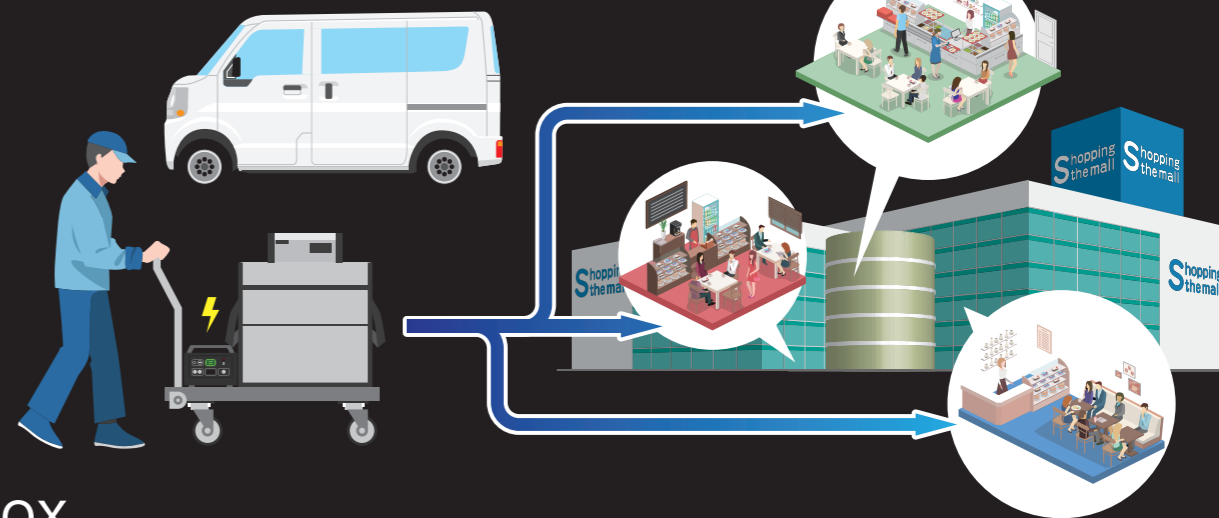

高断熱

◆ 今お使いの車両で冷凍・冷蔵品が運べます。

冷凍・冷蔵車が無くても軽商用車や普通車バンに搭載すれば、手軽に冷凍・冷蔵スペースが確保できます。少量の個別配送や配達に最適です。

変わらぬ価値をその先へ

冷凍・冷蔵商品の温度をしっかりキープすることで、その価値を変えずにラストワンマイルをつなぎます。車内電源で軽商用車や普通車バンで冷却輸送が可能となります。

◆ 多彩な電源に対応

車内DC12/24V電源

ポータブルバッテリー(市販)

AC100V電源
(オプション:ACアダプター)

◆ 冷凍自販機の商品補充に

冷凍自販機 **ど冷えもん**
推奨フードパックにも対応!

シングルストッカーに最適
OSA18-12(46)
W:176 D:119 H:46(mm)
12個 X 8段:96個収容

ツインストッカーに最適
OSA23-18(56)
W:225 D:180 H:56(mm)
6個 X 7段:42個収容

◆ 大規模商業施設への配送に

台車に載せ替えることにより、ショッピングモールや駅ビルなどの大型施設内の複数店舗へ一括配送が可能です。ポータブル電源で長時間の使用にも対応できます。

冷却ユニット

◆ 冷却温度を正確にコントロール

1台の冷却ユニットで冷凍・冷蔵を切り替えられるので様々な商品を最適な温度で輸送できます。ドライアイスや保冷剤よりも温度ムラが少なく長時間の輸送が可能です。

シンプルな操作で冷凍から冷蔵まできめ細かな温度設定が可能です。

コンパクトな冷却ユニット。

排水トレイには高吸水性のスポンジを備え、移動中の振動で水が溢れることを防止します。

高断熱 BOX

◆ ネオマ®フォーム NEOMAFOAM を採用

専用断熱BOXには建築をはじめ様々な分野で実績のある断熱材「ネオマ®フォーム」を採用。業界トップクラスの断熱性能をコンパクトサイズで実現いたしました。

ストラップ付きで車の積み下ろしに便利

◆ 上下分割式の扉で2種類の開き方が可能

多量の荷物や大きな荷物の積み下ろし時は、上下扉を開き作業効率を高めます。