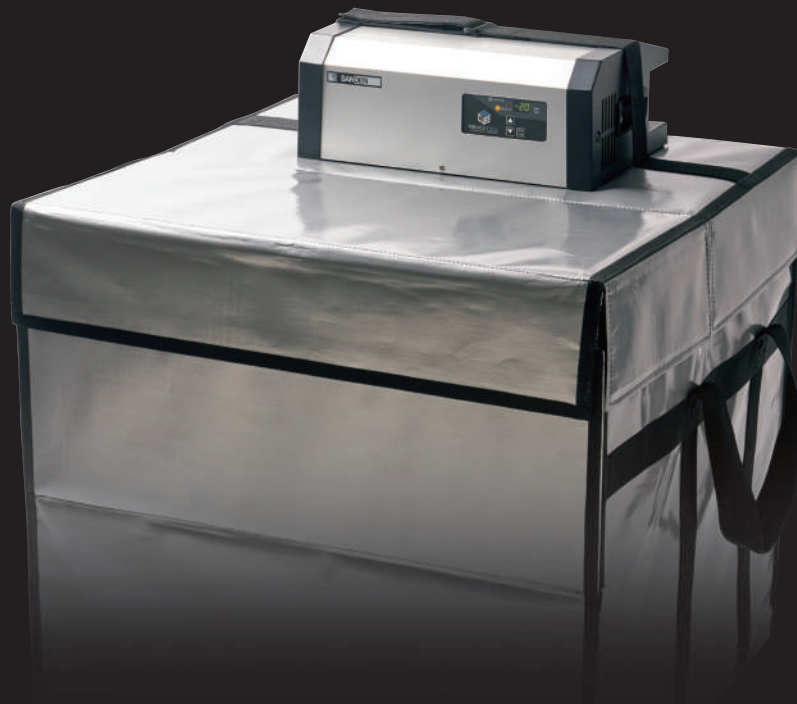

車載用ポータブルフリーザー

SANDEN RETAIL SYSTEMS CORPORATION

変わらぬ価値をその先へ

REVCOOL
PORTABLE FREEZER

REVOCOOL CUBE

PORTABLE FREEZER

軽量

コンパクト

高断熱

◆ 今お使いの車両で冷凍・冷蔵品が運べます。

冷凍・冷蔵車が無くても軽商用車や普通車バンに搭載すれば、手軽に冷凍・冷蔵スペースが確保できます。少量の個別配送や配達に最適です。

変わらぬ価値をその先へ

冷凍・冷蔵商品の温度をしっかりキープすることで、その価値を変えずにラストワンマイルをつなぎます。車内電源で軽商用車や普通車バンで冷却輸送が可能となります。

◆ 多彩な電源に対応

車内DC12/24V電源

ポータブルバッテリー(市販)

AC100V電源
(オプション:ACアダプター)

◆ 冷凍自販機の商品補充に

冷凍自販機 **ど冷えもん**
推奨フードパックにも対応!

シングルストッカーに最適
OSA18-12(46)
W:176 D:119 H:46(mm)
12個 X 8段:96個収容

ツインストッカーに最適
OSA23-18(56)
W:225 D:180 H:56(mm)
6個 X 7段:42個収容

◆ 大規模商業施設への配送に

コンパクトな冷却ユニット。

排水トレイには高吸水性のスポンジを備え、移動中の振動で水が溢れることを防止します。

高断熱 BOX

◆ ネオマ®フォーム NEOMAFOAM を採用

専用断熱BOXには建築をはじめ様々な分野で実績のある断熱材「ネオマ®フォーム」を採用。業界トップクラスの断熱性能をコンパクトサイズで実現いたしました。

ストラップ付きで車の積み下ろしに便利

◆ 上下分割式の扉で2種類の開き方が可能

多量の荷物や大きな荷物の積み下ろし時は、上下扉を開き作業効率を高めます。