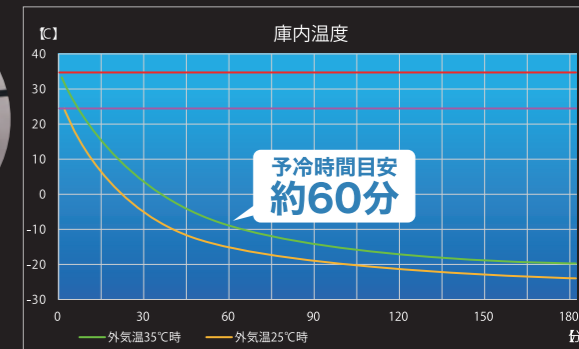

通常の荷物の出し入れは、上扉のみを開くことで、冷気の流出、庫内温度の上昇を抑えることができます。

(外気温35°C、-10°Cまで冷却時、外気条件で変動)

※ネオマフォームは旭化成建材(株)の登録商標です。

製品仕様

製品名	レボクールCUBE 冷却ユニット
型式名	CCL-F02XV
ユニット寸法	W403×D268×H335(mm) BOX装着時高さ155mm
電源	DC12/24V AC100-240V 50/60Hz(オプション使用時)
消費電力	58W
最大電流	8A
製品重量	10kg
冷媒	R134a 70g
冷却温度	-20℃～10℃
付属品	電源ケーブル(DC12/24V)