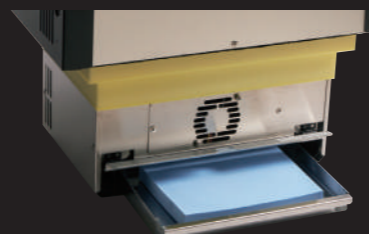

排水トレイには高吸水性のスポンジを備え、移動中の振動で水が溢れることを防止します。

高断熱 BOX

◆ ネオマ®フォーム NEOMAFOAM を採用

専用断熱BOXには建築をはじめ様々な分野で実績のある断熱材「ネオマ®フォーム」を採用。業界トップクラスの断熱性能をコンパクトサイズで実現いたしました。

ストラップ付きで車の積み下ろしに便利